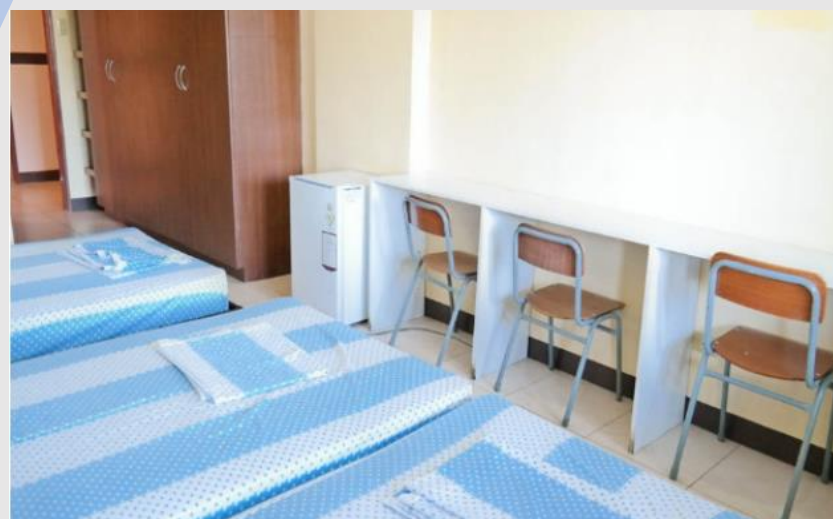

# GLANT ESL ACADEMY

♡ クラスルーム : 1:1 (55部屋)  
グループルーム (6部屋)  
大グループルーム (1部屋)

♡ 寮: シングルルーム (4部屋)  
ダブル/トリプル (40部屋)

♡ ダイニングルーム : 定員100名

♡ スタディールーム: 40名程度利用可能  
(パーテーションあり)

♡ 生徒用ラウンジ, 屋上にテーブルあり

♡ 他 : 売店, 洗濯機, etc.

## 【寮費 + 食事代】

- シングルルーム – 850 USD (4週間)  
1週間～3週間 (240 USD/週)
- ダブルルーム – 700 USD (4週間)  
1週間～3週間 (200 USD/週)
- トリプルルーム – 600 USD (4週間)  
1週間～3週間 (170 USD/週)

※ 事前にお支払いいただく費用

- 入学金：100 USD

- 空港へのピックアップ費用：20 USD