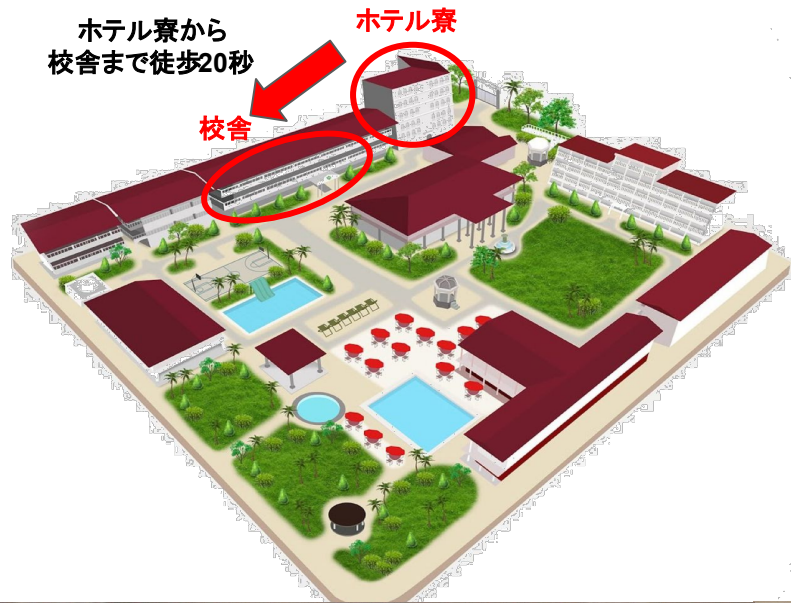

プール

バスケットボール
リバーサイド

5. ギャラリー：学校施設・学生寮

学校施設 外観

学生寮 外観

ロビー

掲示板
オリエンテーションルーム

自習室

グループ教室
マンツーマン教室

ラウンジ

掲示板
廊下

3人部屋

4人部屋

6人部屋

5. ギャラリー:ホテル寮

5. ギャラリー: 食堂

食堂

*食堂には自炊スペースがあり、午前7時30分～午後6時30分まで自炊可能。

日本人学生満足度95%の美味しい学食

学食

青少年育成とコミュニティ開発を行う団体である現地 NGO LOOB(ロオブ)との共同ボランティアプログラムを定期的に行っています。

5. ギャラリー: アクティビティ

ギマラス島

5. ギャラリー: アクティビティ