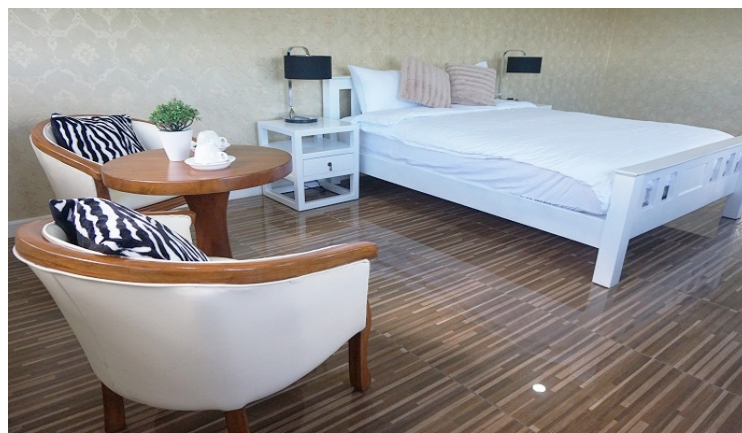

セブ CIP 一般寮の写真

1人部屋B (EXECUTIVE SINGLE)

1人部屋A (SUPERIOR SINGLE)

2人部屋B (DELUXE TRIPLE)

2人部屋A (DELUXE DOUBLE)

3人部屋B (SUPERIOR TRIPLE)

3人部屋A (DELUXE TRIPLE)

4人部屋B (SUPERIOR QUAD / FAMILY ROOM)

4人部屋A (DELUXE QUAD)

6 人部屋 (SUPERIOR HEXA) * 女性専用