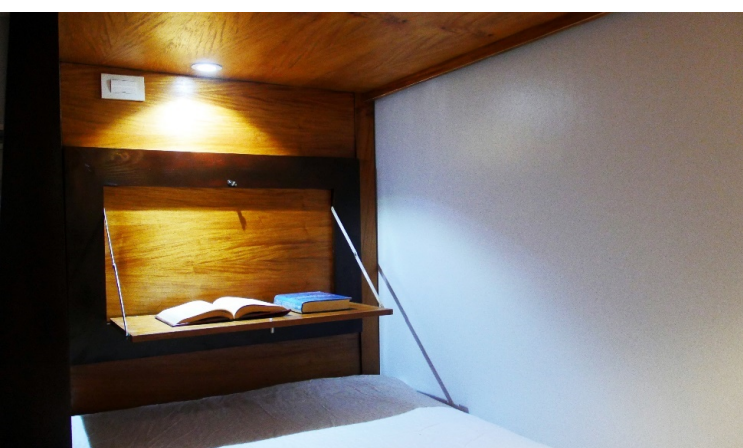

セブ CIP 一般寮の写真

1人部屋B (EXECUTIVE SINGLE)

1人部屋A (SUPERIOR SINGLE)

2人部屋B (DELUXE TRIPLE)

2人部屋A (DELUXE DOUBLE)

3人部屋B (SUPERIOR TRIPLE)

3人部屋A (DELUXE TRIPLE)

4人部屋B (SUPERIOR QUAD / FAMILY ROOM)

4人部屋A (DELUXE QUAD)

6 人部屋 (SUPERIOR HEXA) * 女性専用