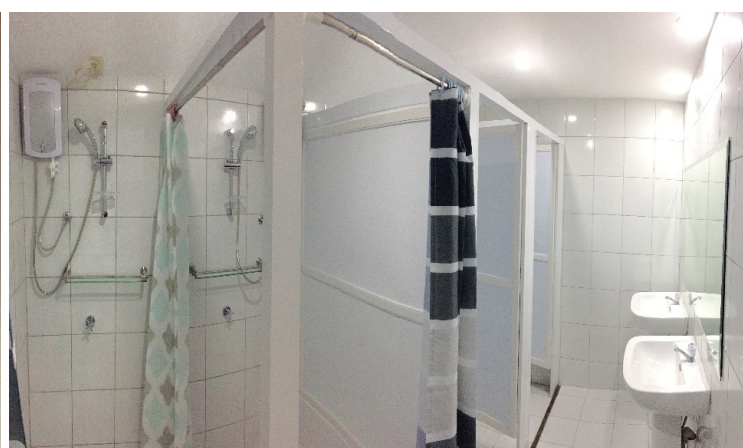

セブ CIP 一般寮の写真

1人部屋B (EXECUTIVE SINGLE)

1人部屋A (SUPERIOR SINGLE)

2人部屋B (DELUXE TRIPLE)

2人部屋A (DELUXE DOUBLE)

3人部屋B (SUPERIOR TRIPLE)

3人部屋A (DELUXE TRIPLE)

4人部屋B (SUPERIOR QUAD / FAMILY ROOM)

4人部屋A (DELUXE QUAD)

6 人部屋 (SUPERIOR HEXA) * 女性専用