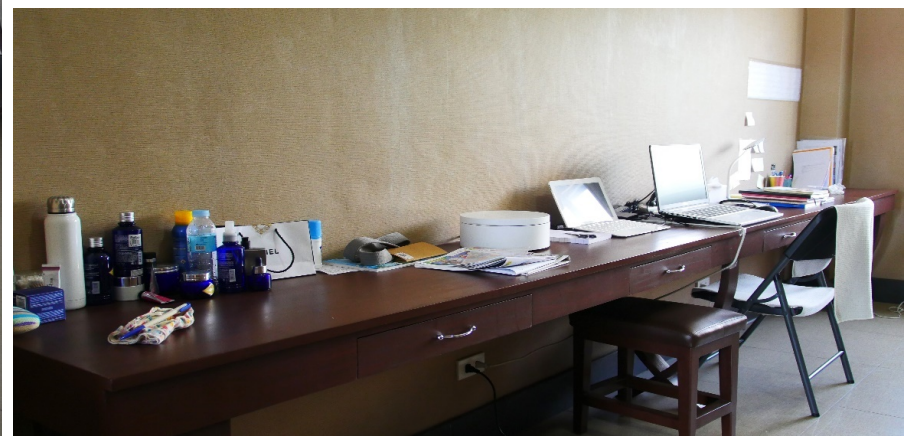

セブ CIP 一般寮の写真

1人部屋B (EXECUTIVE SINGLE)

1人部屋A (SUPERIOR SINGLE)

2人部屋B (DELUXE TRIPLE)

2人部屋A (DELUXE DOUBLE)

3人部屋B (SUPERIOR TRIPLE)

3人部屋A (DELUXE TRIPLE)

4人部屋B (SUPERIOR QUAD / FAMILY ROOM)

4人部屋A (DELUXE QUAD)

6 人部屋 (SUPERIOR HEXA) * 女性専用